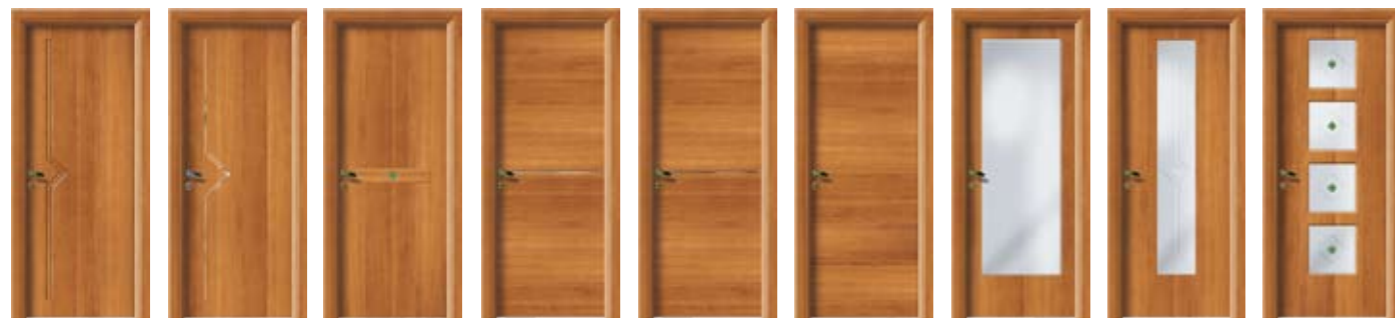

Modelli . Models . Modèles . Modelos . Modelle . Модели

DIBLA 2P   STEEL 2P2002   GEMMA 2IN   USIA 1F2007   ERETIA 1R2007   SOFIA LT2003   GLASIA 1VG   VERIA 1V   LUXIA 4V